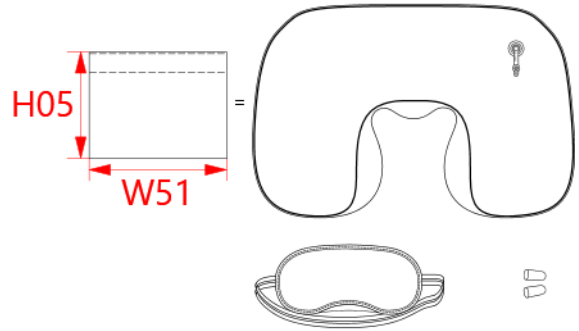

**REFERENCE :** KI0336

**SIZES :** U

**COMPOSITION :**

Main fabric : Polyester 210D PU backing - 75 For travel set sac.  
100%polyester

Main fabric : Polyester 190T On eyesshade. 100% Polyester

Main material : Flocking PVC For inflatable travel pillow. PVC

Main material : PU foaming slow rebound sponge For travel ear  
plugs. MDI

**ARTICLE WEIGHT :**

60 gr/pc

DESCRIPTION	
<b>Français :</b>	Set de voyage
<b>English :</b>	Comfy travel set
<b>Nederlands :</b>	Reissetje
<b>Deutsch :</b>	Besquemer Reise-Set
<b>Español :</b>	Set de viaje
<b>Italiano :</b>	Set da viaggio
<b>Português :</b>	Kit de viagem

COLORS	PANTONE SERIGRAPHIE
Black	Black

MEASUREMENT	
Description	U
<b>H05</b> Hauteur totale / Total height	13,50
<b>W51</b> Total width	17,50

PACKING	
Box	200 pcs / box U => L:44cm W:36cm H:52cm GW:14Kg NW:13,2Kg