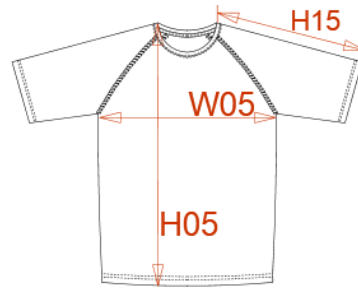

# PROACT.®

REFERENCE : PA445

SIZES : 6/8\_8/10\_10/12\_12/14

COMPOSITION :

Main fabric : Polyester birdseye - 140 100%polyester

WEIGHT :

Main fabric : 140 gsm

TECHNICAL DETAIL :

Quick dry fabric

ARTICLE WEIGHT :

80gr/pc

DESCRIPTION						
<b>Français</b> : T-shirt enfant manches courtes						
<b>English</b> : Kids short sleeve T-shirt						
<b>Nederlands</b> : T-shirt kids met korte mouwen						
<b>Deutsch</b> : Polyester T-shirt für Kinder						
<b>Español</b> : Camiseta de manga corta para niños						
<b>Italiano</b> : T-shirt maniche corte bambino						
<b>Português</b> : T-shirt de desporto de criança						

MEASUREMENT						
Description	6/8	8/10	10/12	12/14		
<b>H05</b> Hauteur totale / Total height	53	58	63	68		
<b>W05</b> 1/2 largeur poitrine / 1/2 chest width	37	40	43	46		
<b>H15</b> Longueur manche / Sleeve length	25,45	27,25	29,05	30,85		

CARE LABEL				

PACKING	
Box	50 pcs / box 6/8 => L:60cm W:40cm H:17cm GW:4.50kg NW:3.50kg 8/10 => L:60cm W:40cm H:17cm GW:5.00kg NW:4.00kg 10/12 => L:60cm W:40cm H:17cm GW:5.50kg NW:4.50kg 12/14 => L:60cm W:40cm H:17cm GW:6.00kg NW:5.00kg