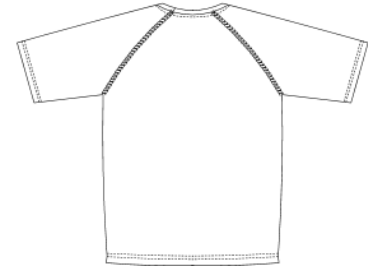

# PROACT.®

REFERENCE : PA445

SIZES : 6/8\_8/10\_10/12\_12/14

COMPOSITION :

Main fabric : Polyester birdseye - 140 100%polyester

WEIGHT :

Main fabric : 140 gsm

TECHNICAL DETAIL :

Quick dry fabric

ARTICLE WEIGHT :

80gr/pc

DESCRIPTION						
<b>Français</b> : T-shirt enfant manches courtes						
<b>English</b> : Kids short sleeve T-shirt						
<b>Nederlands</b> : T-shirt kids met korte mouwen						
<b>Deutsch</b> : Polyester T-shirt für Kinder						
<b>Español</b> : Camiseta de manga corta para niños						
<b>Italiano</b> : T-shirt maniche corte bambino						
<b>Português</b> : T-shirt de desporto de criança						

MEASUREMENT						
Description	6/8	8/10	10/12	12/14		
<b>H05</b> Hauteur totale / Total height	53	58	63	68		
<b>W05</b> 1/2 largeur poitrine / 1/2 chest width	37	40	43	46		
<b>H15</b> Longueur manche / Sleeve length	25,45	27,25	29,05	30,85		