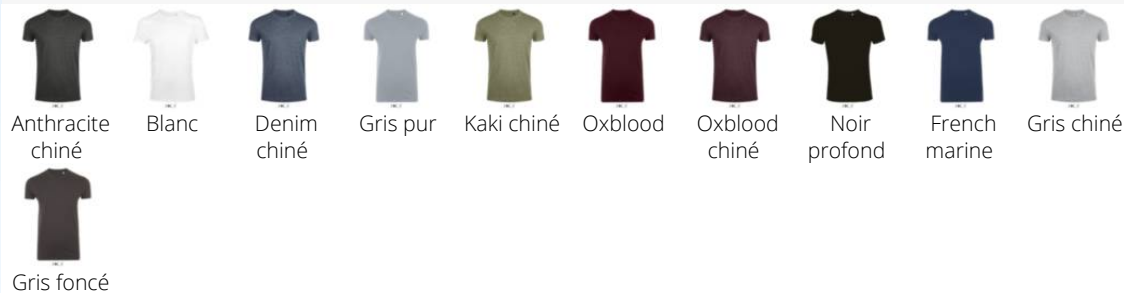

SOL'S®

IMPERIAL FIT

00580

TEE-SHIRT HOMME COL ROND AJUSTÉ

Qualité

JERSEY 190
100% coton semi-peigné Ringspun
Bande de propreté au col
Col avec bord côte élasthanne

Style

MODERNE
Coupé cousu
Coupe ajustée

Taille	S	M	L	XL	XXL
	70/48	72/51	74/54	76/57	78/61

COLISAGE

10

100

Taille carton : 60 x 39 x 35 cm
weight : 18,6 kg

CARACTERISTIQUES

IMPERIAL FIT WOMEN
02080