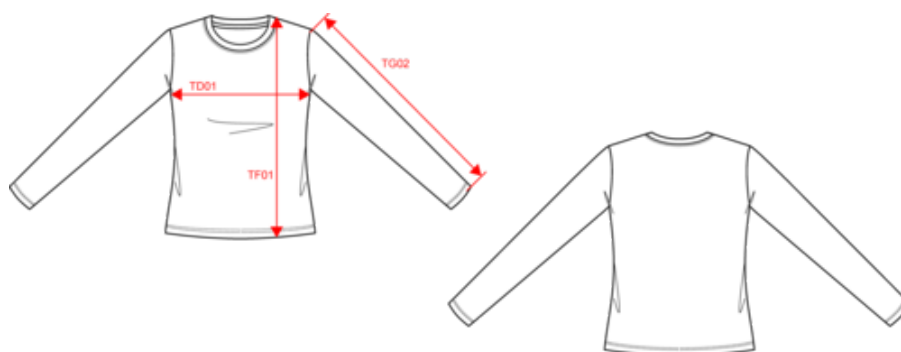

Existe aussi en version

K359

KARIBAN

K383

T-shirt col rond manches longues femme

Dimensions (cm)

Mesures en cm	S	M	L	XL	XXL	3XL
TE01 - 1/2 largeur poitrine à 1.5cm de l'emmanchure	45.00	48.00	51.00	54.00	57.00	60.00
TF01 - Hauteur totale de l'HSP	62.00	64.00	66.00	68.00	70.00	72.00
TG02 - Longueur manche longue	58.75	59.75	60.75	61.75	62.75	63.75