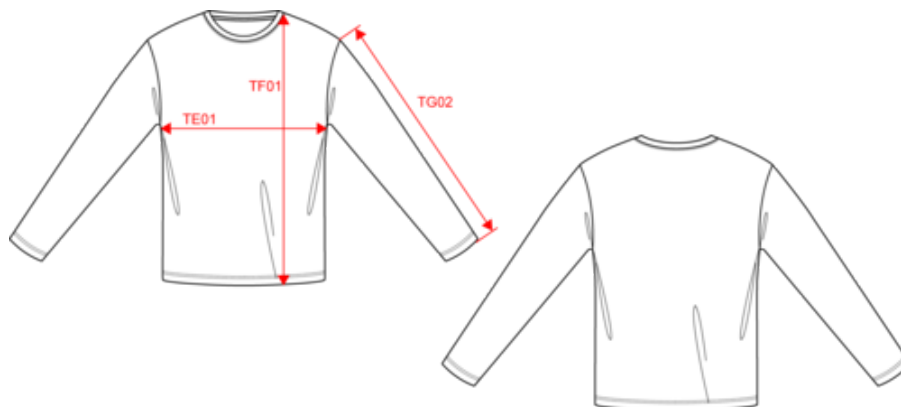

Existe aussi en version

K383

KARIBAN

K359

T-shirt col rond manches longues homme

Dimensions (cm)

Mesures en cm	S	M	L	XL	XXL	3XL	4XL
TE01 - 1/2 largeur poitrine à 1.5cm de l'emmanchure	49.00	52.00	55.00	58.00	61.00	64.00	67.00
TF01 - Hauteur totale de l'HSP	70.00	72.00	74.00	76.00	78.00	80.00	82.00
TG02 - Longueur manche longue	64.00	65.00	66.00	67.00	68.00	69.00	70.00