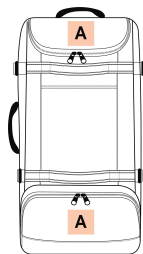

ki.mood

KI0845

Trolley XL

Grand volume et grande maniabilité.

Sangles de compression disposées de chaque côté, pour permettre de fixer et compresser du matériel.

Facilité de personnalisation.

100% polyester. Ouverture en portefeuille. Ouverture supérieure avec grand compartiment facilitant la personnalisation. Sangles de compression latérales. Barres de renfort et protection au dos. Poignées latérales supérieure pour une grande maniabilité, même à pleine charge.

Tailles

One Size

Grammage

220 g/m²

Capacité

105 l

Dimensions

38.5 cm x 35 cm x 77 cm

A: 15x15 cm

Couleurs

Black