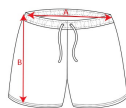

BALOS BN6708

CARACTÉRISTIQUES

Maillot de bain avec deux poches laterales. Ceinture élastique avec cordons de serrage décoratifs ajustables et oeillet métallique en contraste. Latéraux avec vifs en contraste. Poche arrière avec oeillet pour égoutter.

COMPOSITION

100% polyester, 100 g/m².

OBSERVATIONS

TALLES

Adultes: S · M · L · XL · XXL / :

SCHÉMA

QUANTITÉS

	Carton	Blister
Adultes:	50 ud.	1 ud.

COULEURS

TALLES

Adultes:	S	M	L	XL	XXL
WIDTH (A)	36cm	38cm	40cm	42cm	44cm
LONG (B)	37cm	38cm	39cm	40.5cm	42cm

PERSONNALISATIONS DISPONIBLES

Transfert

Manipulé

MODÈLES ASSOCIÉS

ORLY TW7100