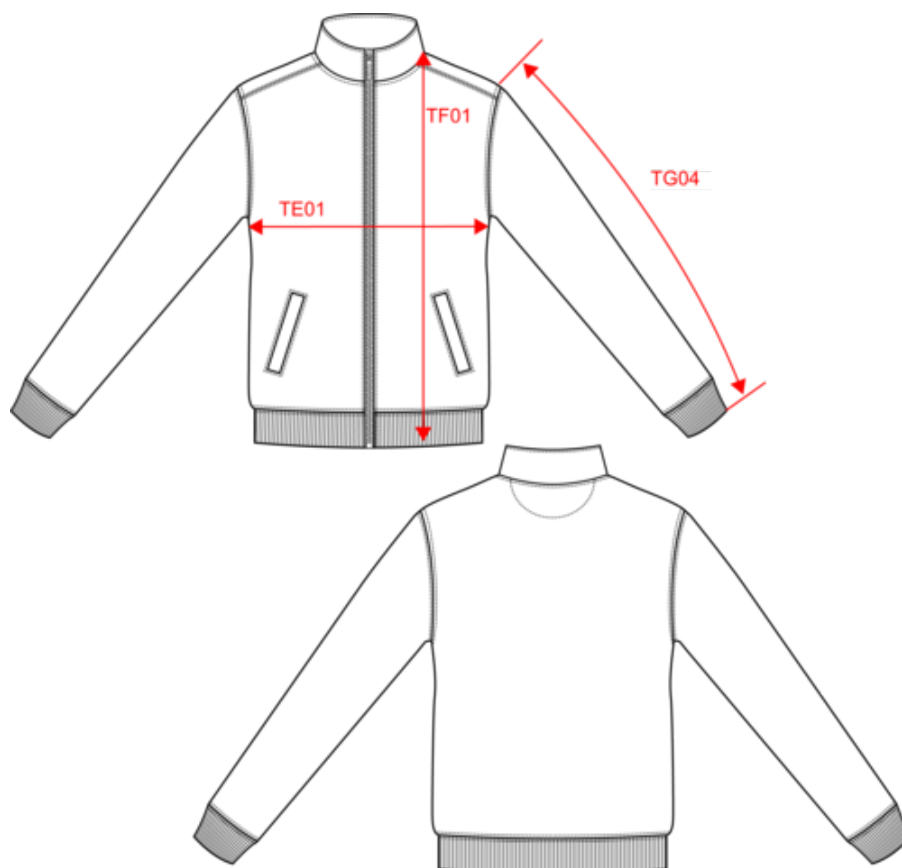

KARIBAN

K4010

Veste molleton gratté homme

- Confection molleton gratté 3 fils au traitement LSF offrant une excellente surface d'impression, résistance et stabilité au lavage.
- Pièce mode confortable, décontractée et adaptée au quotidien.
- Étiquette détachable pour une personnalisation facile.

80% coton / 20% polyester. Traitement LSF (Low Shrinkage Fleece : molleton pré-rétréci). Molleton gratté 3 fils en coton peigné. Coupe ajustée. Manches droites. Col montant. Fermeture zippée plastique ton sur ton. 2 poches zippées et passepoilées côté. Finition demi-lune à l'encolure dos pour faciliter la personnalisation de marque à l'intérieur col. Finition bord-côte 1x1 bas de manches et de vêtement. Etiquette de marque Tear Away. Certifié STANDARD 100 by OEKO-TEX® N° CQ 1007/7, IFTH.

KARIBAN

K4010

Veste molleton gratté homme

Dimensions (cm)

Mesures en cm	S	M	L	XL	XXL	3XL	4XL
TE01 - 1/2 largeur poitrine à 1.5cm de l'emmanchure	52.00	55.00	58.00	61.00	64.00	67.00	70.00
TF01 - Hauteur totale de l'HSP	70.00	72.00	74.00	76.00	78.00	80.00	82.00
TG02 - Longueur manche longue	65.75	66.75	67.75	68.75	69.75	70.75	71.75