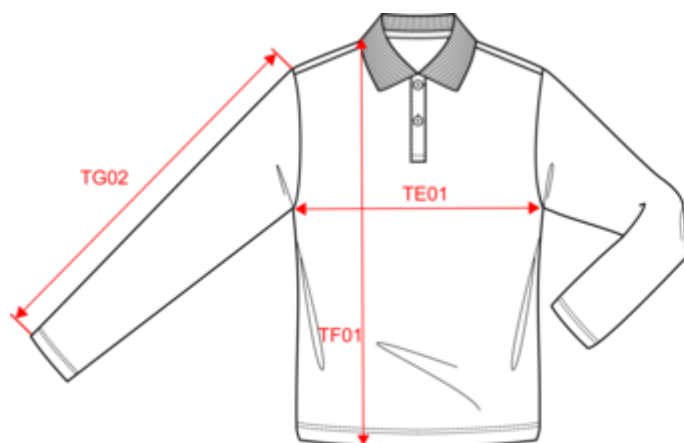

Existe aussi en version

PK203

KARIBAN
PREMIUM

PK202

Polo Supima® manches longues homme

Dimensions (cm)

Mesures en cm	S	M	L	XL	XXL	3XL	4XL
TE01 - 1/2 largeur poitrine à 1.5cm de l'emmanchure	50.00	53.00	56.00	59.00	62.00	65.00	68.00
TF01 - Hauteur totale de l'HSP	70.00	72.00	74.00	76.00	78.00	80.00	82.00
TG02 - Longueur manche longue	62.00	63.00	64.00	65.00	66.00	67.00	68.00