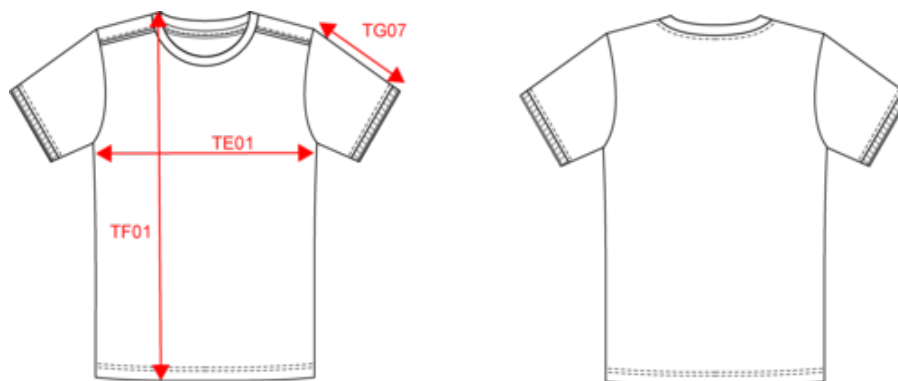

65% polyester / 35% coton peigné. Tissu jersey. Lavable à 60°C. Traitement antiboulochage. Encolure ronde avec élasthanne. Passepoil contrasté intérieur col et épaules. Finition bas de manches en bord-côte avec liseré contrasté. Finition double aiguille au bas de vêtement. Idéal pour une utilisation quotidienne.

Tableau équivalence des tailles par pays en dernière page.

Informations Complémentaires

Logistique

Pays d'origine

BD - Bangladesh

Code douanier

61099020

White / Navy

Existe aussi en version

WK3021

T-shirt Day To Day manches courtes homme

Dimensions (cm)

Mesures en cm	S	M	L	XL	XXL	3XL	4XL	5XL
TE01 - 1/2 largeur poitrine à 1.5cm de l'emmanchure	50.00	53.00	56.00	59.00	62.00	65.00	68.00	71.00
TF01 - Hauteur totale de l'HSP	70.00	72.00	74.00	76.00	78.00	80.00	82.00	84.00
TG07 - Longueur manche courte	22.50	23.25	24.00	24.75	25.50	26.25	27.00	27.75