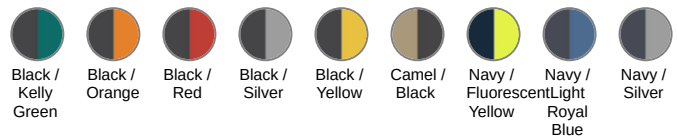

65% polyester / 35% coton peigné. Tissu jersey. Lavable à 60°C. Traitement antiboulochage. Encolure ronde avec élasthanne. Passepoil contrasté intérieur col et épaules. Finition bas de manches en bord-côte avec liseré contrasté. Finition double aiguille au bas de vêtement. Idéal pour une utilisation quotidienne.

Tableau équivalence des tailles par pays en dernière page.

Informations Complémentaires

Logistique

Pays d'origine

BD - Bangladesh

Code douanier

61099020

White / Navy

WK3020

T-shirt Day To Day manches courtes homme

Informations Couleurs

 Black RVB : 35,35,37 Pantone C : Black Pantone TCX : 19-4004TCX	 Kelly Green RVB : 0,105,74 Pantone C : 7727C Pantone TCX : 18-5338TCX	 Black RVB : 35,35,37 Pantone C : Black Pantone TCX : 19-4004TCX	 Orange RVB : 252,107,16 Pantone C : 1585C Pantone TCX : 16-1364TCX	 Black RVB : 35,35,37 Pantone C : Black Pantone TCX : 19-4004TCX	 Red RVB : 195,32,54 Pantone C : 200C Pantone TCX : 19-1664TCX	 Black RVB : 35,35,37 Pantone C : Black Pantone TCX : 19-4004TCX	 Silver RVB : 126,128,128 Pantone C : 877C Pantone TCX : 17-00000TCX	 Black RVB : 35,35,37 Pantone C : Black Pantone TCX : 19-4004TCX	 Yellow RVB : 254,186,36 Pantone C : 1235C Pantone TCX : 15-0955TCX
 Camel RVB : 152,125,96 Pantone C : 874C Pantone TCX : 17-1038TCX	 Black RVB : 35,35,37 Pantone C : Black Pantone TCX : 19-4004TCX	 Navy RVB : 41,46,56 Pantone C : 433C Pantone TCX : 19-4012TCX	 Fluorescent Yellow RVB : - Pantone C : - Pantone TCX : -	 Navy RVB : 41,46,56 Pantone C : 433C Pantone TCX : 19-4012TCX	 Light Royal Blue RVB : 53,95,151 Pantone C : 653C Pantone TCX : 18-4041TCX	 Navy RVB : 41,46,56 Pantone C : 433C Pantone TCX : 19-4012TCX	 Silver RVB : 126,128,128 Pantone C : 877C Pantone TCX : 17-00000TCX	 White RVB : 236,236,252 Pantone C : White Pantone TCX : 11-0601TCX	 Navy RVB : 41,46,56 Pantone C : 433C Pantone TCX : 19-4012TCX