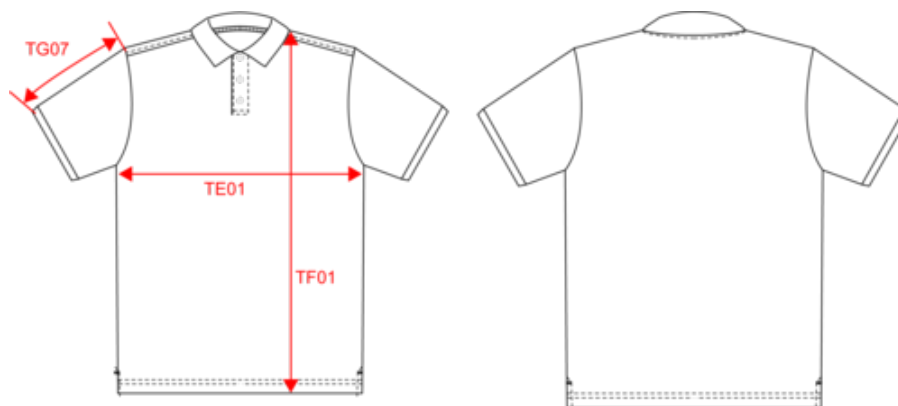

WK207

Polo écoresponsable homme

- Couture renforcée aux épaules, pour une meilleure résistance.
- Coton biologique doux et agréable pour la peau.
- Coupe droite pour plus d'aisance.

Coloris unis : 60% coton biologique / 40% polyester recyclé. Coloris Oxford Grey : 90% coton biologique / 10% viscose. Tissu maille piquée. Lavable à 60°C. Coupe droite. Col et bas de manches en bord-côte 1x1 avec bande de propreté chevron contrastée orange. Patte 3 boutons ton sur ton. 1ère boutonnière horizontale. Fentes latérales avec bande chevron contrastée orange. Finition double aiguille bas de vêtement. Etiquette de marque Tear Away pour faciliter la personnalisation. Couture renforcée aux épaules, pour une meilleure résistance.

Polo écoresponsable homme

Dimensions (cm)

Mesures en cm	XS	S	M	L	XL	XXL	3XL	4XL	5XL	6XL
TE01 - 1/2 largeur poitrine à 1.5cm de l'emmanchure	47.00	50.00	53.00	56.00	59.00	62.00	65.00	68.00	71.00	74.00
TF01 - Hauteur totale de l'HSP	68.00	70.00	72.00	74.00	76.00	78.00	80.00	82.00	84.00	86.00
TG07 - Longueur manche courte	21.50	22.25	23.00	23.75	24.50	25.25	26.00	26.75	27.50	28.25