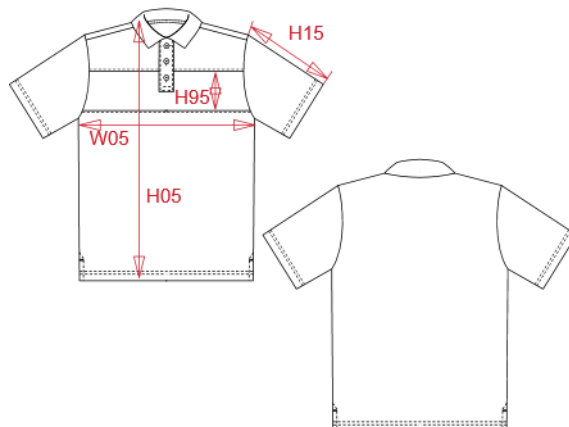

PROACT.®

REFERENCE : PA493

SIZES : S_M_L_XL_XXL_3XL_4XL

COMPOSITION :

Main fabric : Polyester interlock - 155 100%polyester
 Main fabric : Polyester interlock - 155 For contrasted yoke
 100%polyester

WEIGHT :

Main fabric : 155 gsm
 Main fabric : 155 gsm

TECHNICAL DETAIL :

Quick dry fabric

ARTICLE WEIGHT :

185 gr/pc

| DESCRIPTION |
|---|
| Français : Polo manches courtes adulte |
| English : Adult short sleeve polo shirt |
| Nederlands : Polo korte mouwen volwassene |
| Deutsch : Kurzarm-Polohemd für Erwachsene |
| Español : Polo de manga corta para adultos |
| Italiano : Polo adulto manica corta |
| Português : Polo manga curta de adulto |

| MEASUREMENT | | | | | | | |
|--|-------|-------|-------|-------|-------|-------|-------|
| Description | S | M | L | XL | XXL | 3XL | 4XL |
| H05 (M) Hauteur totale / Total height | 70 | 72 | 74 | 76 | 78 | 80 | 82 |
| W05 (M) 1/2 largeur poitrine / 1/2 chest width | 50 | 53 | 56 | 59 | 62 | 65 | 68 |
| H15C (M) Longueur manche courte / Short sleeve length | 22,25 | 23,25 | 24,25 | 25,25 | 26,25 | 27,25 | 28,25 |
| H95(M) Hauteur empiècement devant / Front yoke height | 11,50 | 11,50 | 11,50 | 11,50 | 11,50 | 11,50 | 11,50 |

| CARE LABEL |
|------------|
| |

| PACKING | |
|---------|--|
| Box | 30 pcs / box S => L:60cm W:40cm H:18cm GW:6.30kg NW:5.20kg M => L:60cm W:40cm H:18cm GW:6.80kg NW:5.50kg L => L:60cm W:40cm H:20cm GW:7.30kg NW:5.70kg XL => L:60cm W:40cm H:20cm GW:7.70kg NW:6.40kg XXL => L:60cm W:40cm H:23cm GW:8.20kg NW:6.60kg 3XL => L:60cm W:40cm H:23cm GW:8.60kg NW:7.20kg 4XL => L:60cm W:40cm H:23cm GW:9.00kg NW:7.40kg |