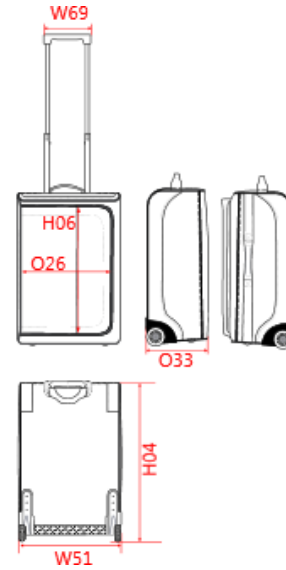

REFERENCE : KI0842

SIZES : U

COMPOSITION :

Main fabric : PVC Tarpaulin PVC

Fabric 2 : Polyester 600D PVC coating - 620 On front part
100%polyester

Lining : Polyester 210D PU backing - 75 As inside lining. 100% polyester

Material 7 : EVA quality For piping 100%ethylene vinyl acetate

Material 3 : Plastic quality For top handle and top part of trolley system

For corner

ARTICLE WEIGHT :

2595 gr/pc

DESCRIPTION
Français : Sac Trolley "Blackline" imperméable - Format Cabine
English : "Blackline" waterproof trolley bag - Cabin Size
Nederlands : Waterdichte trolleytas 'Blackline' - Cabin size
Deutsch : Wasserdichte Trolley-Tasche „Blackline“ – Kabinenformat
Español : Bolsa trolley «Blackline» impermeable - Formato cabina
Italiano : Trolley "Blackline" impermeabile - Formato cabina
Português : Saco trolley impermeável "Backline" – formato de cabine

COLORS	PANTONE SERIGRAPHIE
Black	Black

MEASUREMENT	
Description	U
H06 Hauteur milieu devant / Middle front length	46
O26 Largeur rabat / Flap width	29,50
W51 Total width	33
O33 Deep of bottom part	20
H04 Hauteur coté / Side length	52
W69 Width of Trolley top handle	17

PACKING	
Box	2 pcs / box U => L:57cm W:36cm H:33cm GW:6.2kg NW:5.2kg