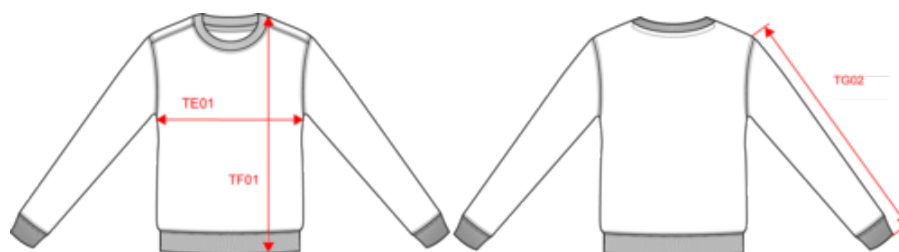

KARIBAN

K488

Sweat-shirt col rond homme

- Extérieur 100% coton : excellente surface d'impression.
- Confection 3 fils LSF : résistance et stabilité au lavage.
- Douceur et confort garantis.

80% coton / 20% polyester (Ash Heather : 79% coton / 20% polyester / 1% viscose). Traitement LSF (Low Shrinkage Fleece : molleton pré-rétréci). Molleton gratté 3 fils en coton peigné. Manches montées. Bande de propreté contrastée à l'encolure (Navy pour le coloris Oxford Grey et Ash Heather ; Oxford Grey pour tous les autres coloris). Finition bord-côte poignets et de bas de vêtement. Certifié STANDARD 100 by OEKO-TEX® N° CQ1007/7, IFTH.

Tableau équivalence des tailles par pays en dernière page.

Informations Complémentaires

Logistique

Pays d'origine

BD - Bangladesh

Code douanier

61102099

Conditions de lavage

KARIBAN

K488

Sweat-shirt col rond homme

Dimensions (cm)

Mesures en cm	XS	S	M	L	XL	XXL	3XL	4XL
TE01 - 1/2 largeur poitrine à 1.5cm de l'emmanchure	49.00	52.00	55.00	58.00	61.00	64.00	67.00	70.00
TF01 - Hauteur totale de l'HSP	68.00	70.00	72.00	74.00	76.00	78.00	80.00	82.00
TG02 - Longueur manche longue	65.70	66.40	67.10	67.80	68.50	69.20	70.30	71.30