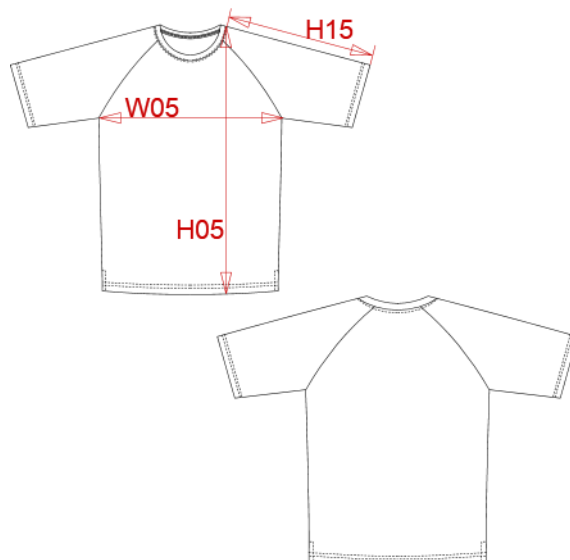

KARIBAN

REFERENCE : K330

SIZES : S_M_L_XL_XXL_3XL

COMPOSITION :

Main fabric : Cotton single jersey - 165 For body and inner necktape 100%cotton

Main fabric : Cotton single jersey - 165 For contrasted sleeves 100%cotton

WEIGHT :

Main fabric : 165 gsm

Main fabric : 165 gsm

ARTICLE WEIGHT :

152 gr/pc

DESCRIPTION	
Français :	Tee-shirt manches courtes
English :	Raglan short sleeves T-shirt
Nederlands :	T-shirt base ball
Deutsch :	Base ball T-Shirtraglan
Español :	T-shirt mangas cortas raglan
Italiano :	Maglietta maniche corte raglan
Português :	T-shirt de homem bicolor

MEASUREMENT							
Description	S	M	L	XL	XXL	3XL	
H05 (M) Hauteur totale / Total height	70,20	72,20	74,20	76,20	78,20	80,20	
W05 (M) 1/2 largeur poitrine à 1.5cm de l'emmanchure / 1/2 chest width at 1.5cm below armhole	50	53	56	59	62	65	
H15J (M) Longueur manche courte raglan / Raglan short sleeve length	36,50	38,25	40	41,75	43,50	45,25	

CARE LABEL				

PACKING	
Box	50 pcs / box S => L:60cm W:40cm H:16cm GW:8.70kg NW:7.40kg M => L:60cm W:40cm H:16cm GW:9.10kg NW:7.80kg L => L:60cm W:40cm H:16cm GW:9.80kg NW:8.50kg XL => L:60cm W:40cm H:18cm GW:10.30kg NW:9.00kg XXL => L:60cm W:40cm H:18cm GW:11.10kg NW:9.80kg 3XL => L:60cm W:40cm H:18cm GW:11.70kg NW:10.40kg