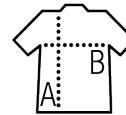

## TEE-SHIRT HOMME MANCHES LONGUES

### Style

Col rond bord côte élasthanne  
Manches longues  
Tubulaire  
Bande de propreté intérieure au col

Tailles	XS**	S	M	L	XL	XXL	3XL	4XL*
A/B	68/47	70/50	72/53	74/56	76/59	78/62	80/65	84/68

SOL'S IMPERIAL LSL  
WOMEN  
02075